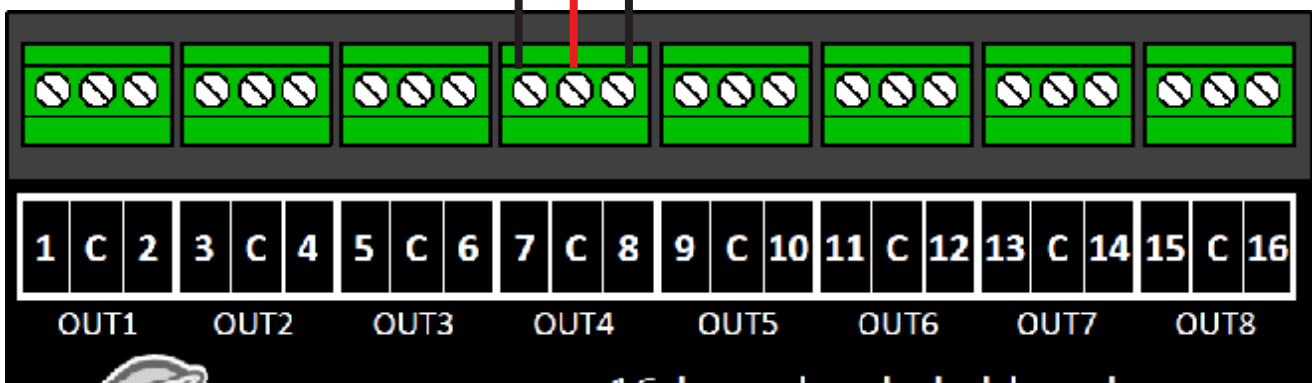

AC motor

2x 1N4007

Tortoise motor